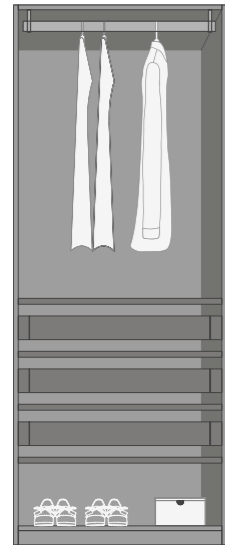

Modül 1

Modül 5