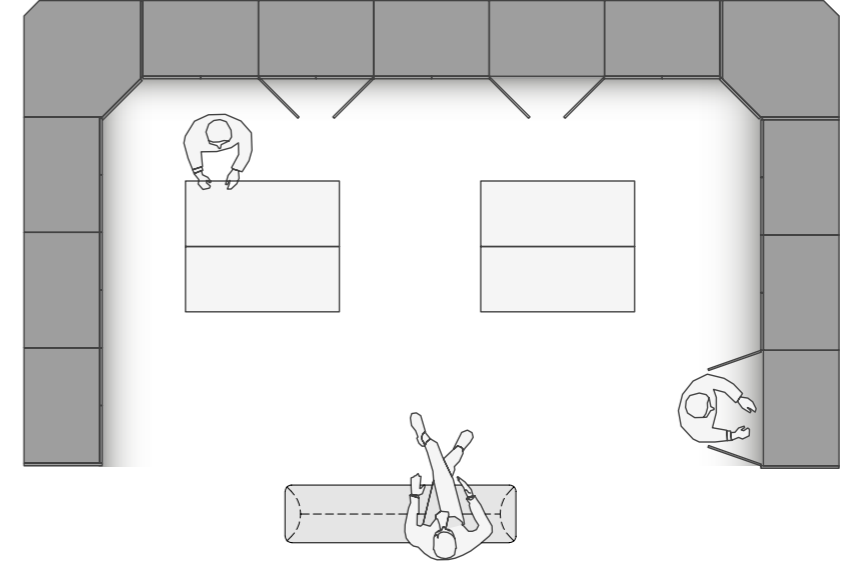

CAPELLA

WARDROBE SYSTEM

The Capella Wardrobe offers a modern and elegant look with its transparent doors while combining functionality with aesthetics through its spacious interior. Its modular design provides flexible storage solutions tailored to your needs, featuring long and short hanging sections, shelves, and drawers for organized arrangement. The Capella Wardrobe system allows you to easily organize all your clothes and accessories with ease.

Capella Dolap, şeffaf kapaklarıyla modern ve zarif bir görünüm sunarken, geniş iç hacmi sayesinde iç mekanın fonksiyonelliğini estetikle buluşturuyor. Modüler yapısıyla ihtiyacınıza uygun esnek depolama çözümleri sunarken, uzun ve kısa askı bölmeleri, raflar ve çekmecelerle düzenli bir yerleşim sağlıyor. Capella Dolap sistemi, her türlü giysi ve aksesuarınızı rahatça organize etmenize imkan tanıyor.