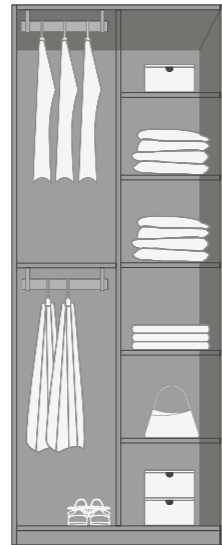

Modül 3

Modül 7