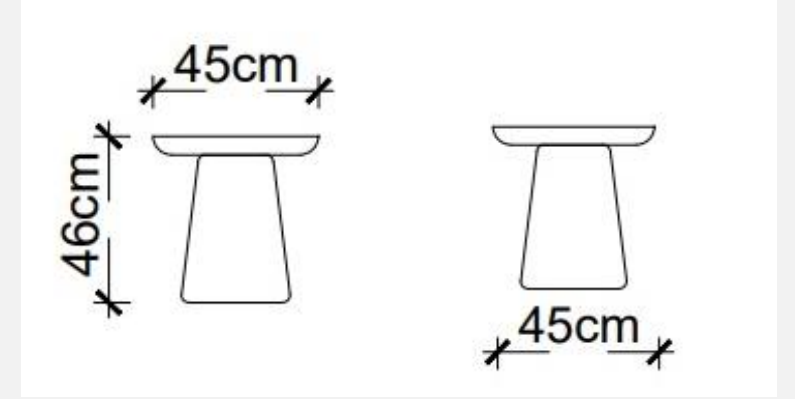

Satış Fiyatı : 18.895 TL

%50 İndirim : 9.447 TL

Satış Fiyatı : 9.447 TL