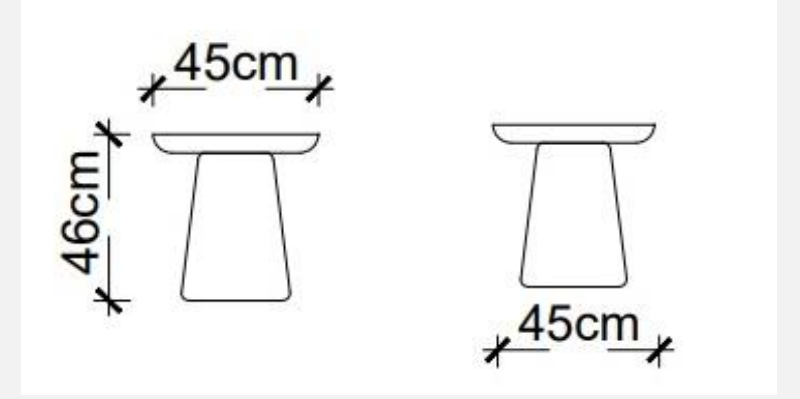

KOLTUK

LODA

Satış Fiyatı : 83.737 TL

%50 İndirim : 41.868 TL

Satış Fiyatı : 41.868 TL

YAN SEHPA

LODA

Satış Fiyatı : 25.141 TL