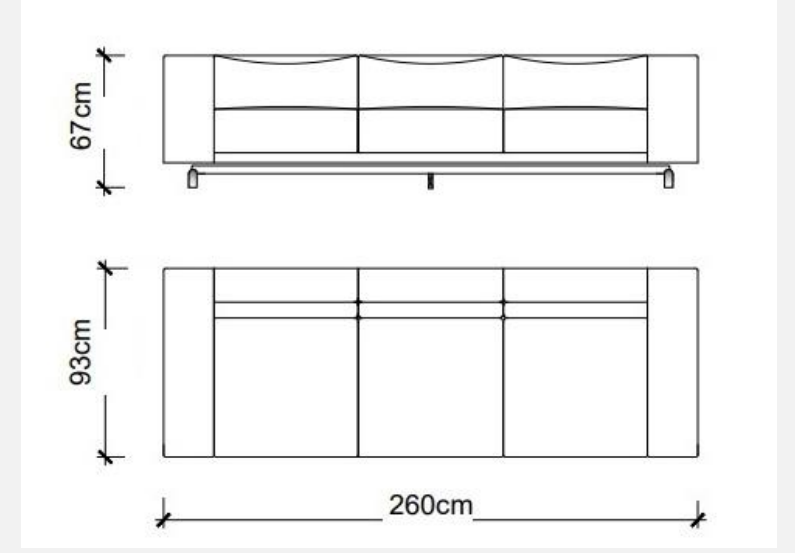

KOLTUK

LODA

Satış Fiyatı : 83.737 TL

%50 İndirim : 41.868 TL

Satış Fiyatı : 41.868 TL

YAN SEHPA

LODA

Satış Fiyatı : 25.141 TL